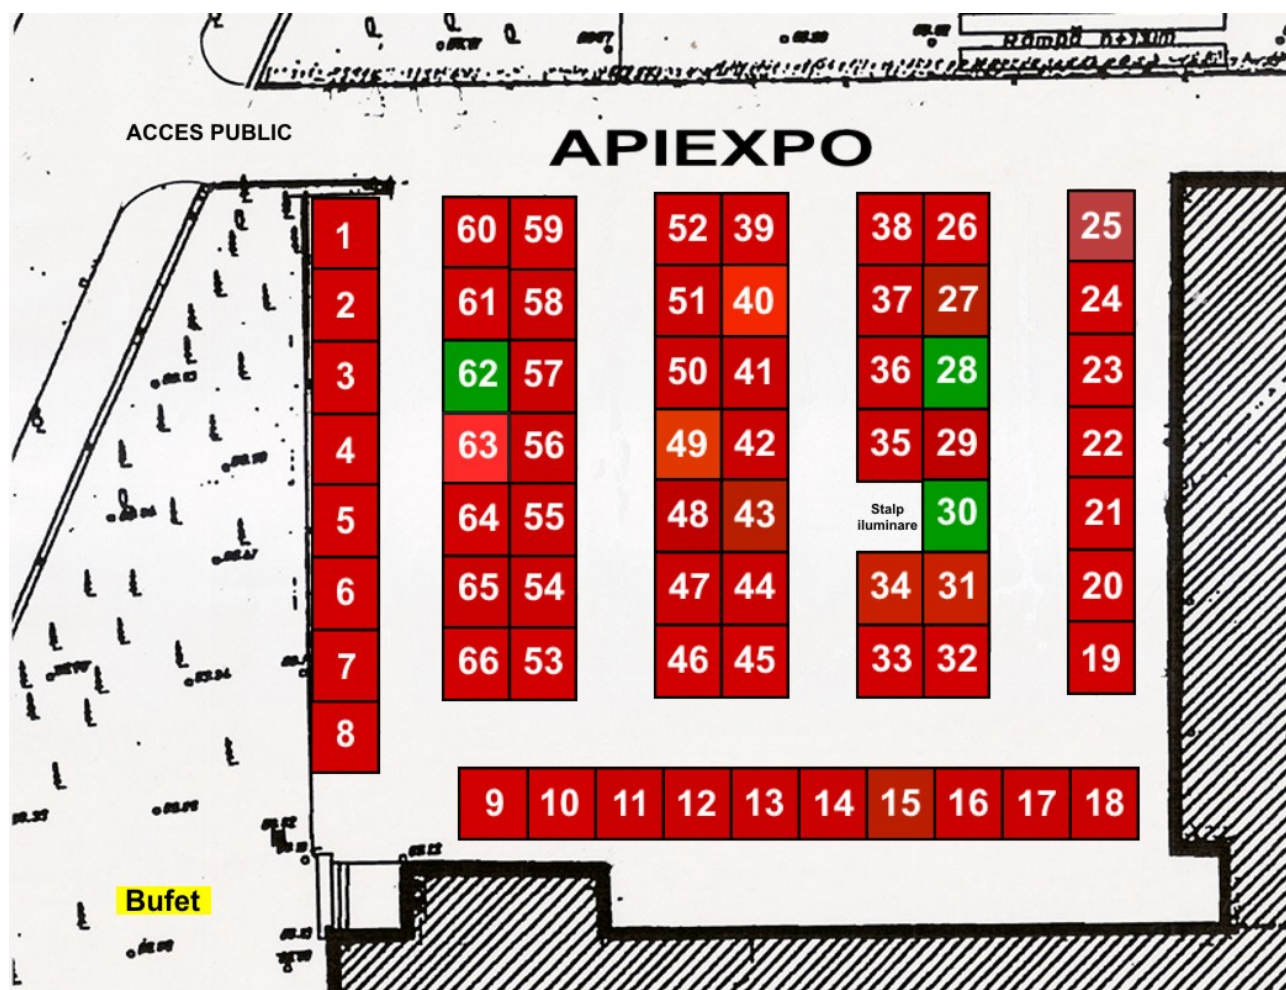

Prezentam mai jos planul amplasarii standurilor la Targul de Miere. Standurile disponibile sunt colorate in verde si se coloreaza in rosu pe masura ce vor fi rezervate.

Modificarile pot fi facute saptamanal sau zilnic in functie de rezervari. De aceea va rugam ca ori de cate ori deschideti aceasta pagina sa dati click pe refresh.

Taxa de participare se achita in lei la cursul BNR din ziua platii in urmatoarele conturi:

Cont RO82BRDE445SV13062474450 BRD Aviatiei

Cont RO37RZBR0000060009882184 Raiffeisen Aerogarii

HONEY FAIR Plan